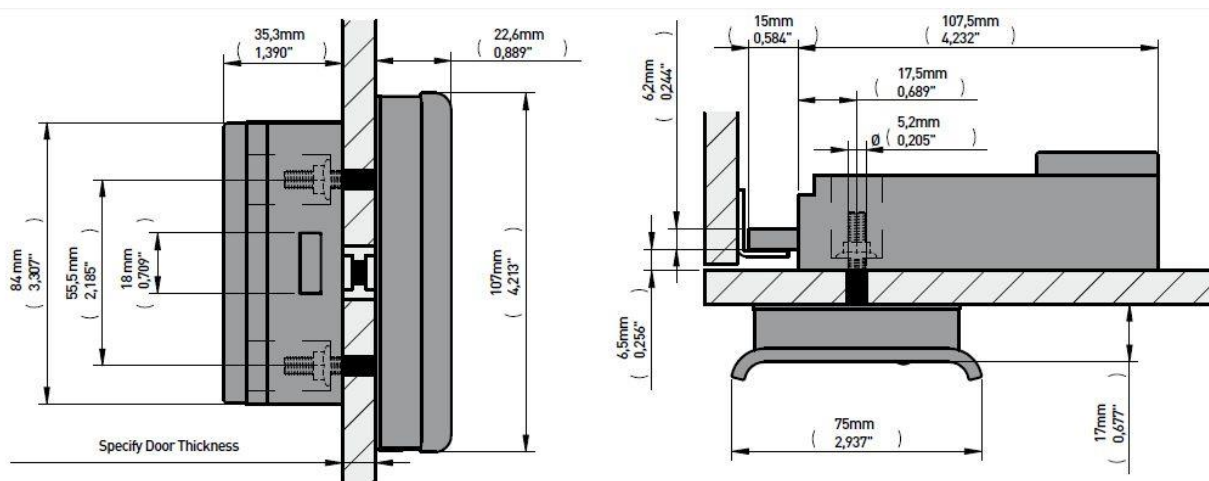

Izvedba z obliko zaklepa za delovanje v načinu ZAČASNA UPORABA (Temporary mode)