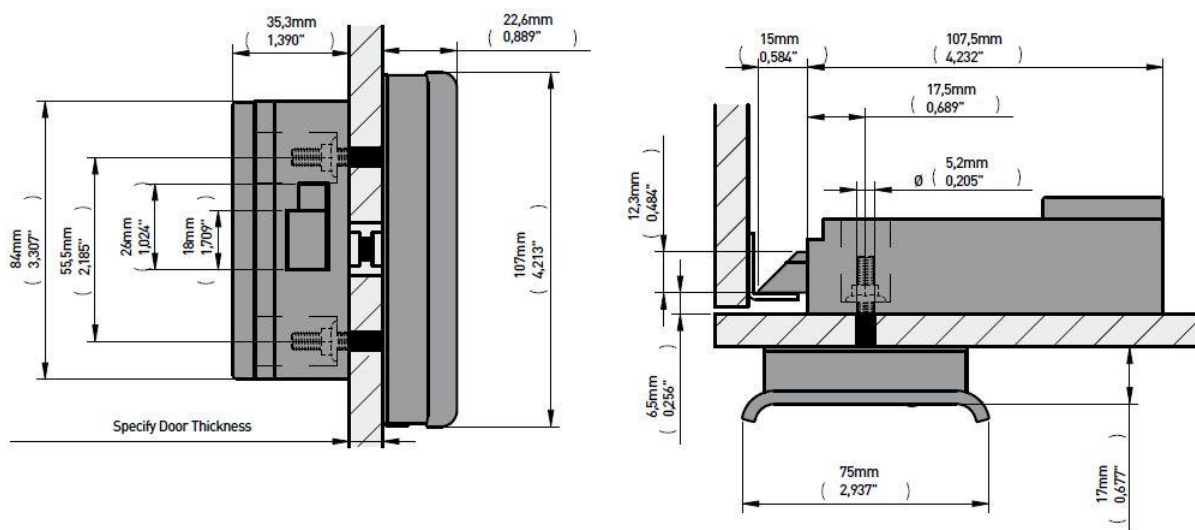

Dimenzije

Izvedba z obliko zaklepa za delovanje v načinu NAJEM (Rental mode)